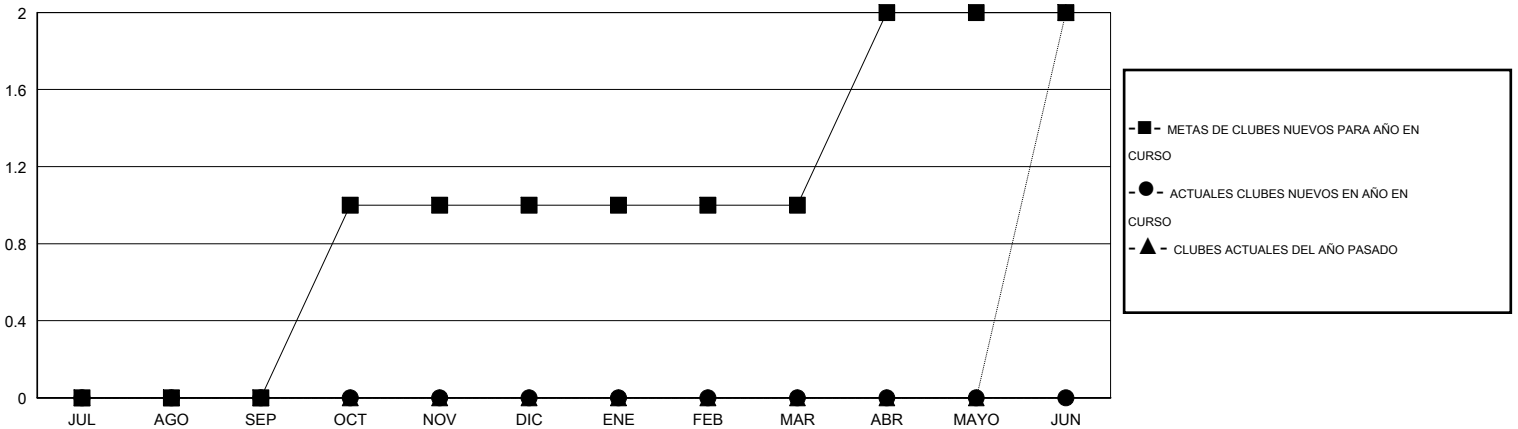

MONTHLY MEMBERSHIP PROGRESS REPORT

District S 2

Results as of: 4/30/2014

GMT: Pedro Marrello

UBICACIÓN BOLIVIA

GMT DE AE 3

Clubes					socios				
RESULTADOS DE 2013-2014					RESULTADOS DE 2013-2014				
TRIMESTRE	META DE CLUBES NUEVOS	ACTUALES NUEVOS CLUBES	BAJAS ACTUALES DE CLUBES	ACTUAL GANANCIA/ PÉRDIDA NETA	TRIMESTRE	META DE SOCIOS NUEVOS	ACTUALES SOCIOS AÑADIDOS	BAJAS ACTUALES DE SOCIOS	ACTUAL GANANCIA/ PÉRDIDA NETA
JUL/AGO/SEP	0	0	0	0	JUL/AGO/SEP	-3	29	78	-49
OCT/NOV/DIC	1	0	0	0	OCT/NOV/DIC	17	29	38	-9
ENE/FEB/MAR	0	0	0	0	ENE/FEB/MAR	5	5	30	-25
ABR/MAYO/JUN	1	0	0	0	ABR/MAYO/JUN	17	25	3	22

METAS Y CIFRA ACUMULATIVA DE CLUBES NUEVOS

METAS Y CIFRA ACUMULATIVA DE SOCIOS

CLUBES DADOS DE BAJA: 0	14 CLUBS OF 41 AÑADIERON 1 O MÁS SOCIOS NUEVOS	DISTRIBUCIÓN POR SEXO
		MASCULINO 521 (63.00%)
		FEMENINO 306 (37.00%)
SOCIOS DADOS DE BAJA	CLIC AQUÍ PARA DATOS DE SALUD DE CLUB	SOCIOS EN UNIDAD FAMILIAR 228
FALLECIDOS 2		CABEZA DE FAMILIA 92
CLUB CANCELADO 0		NO ES CABEZA DE FAMILIA 136
OTRO 147		
TOTAL 149		