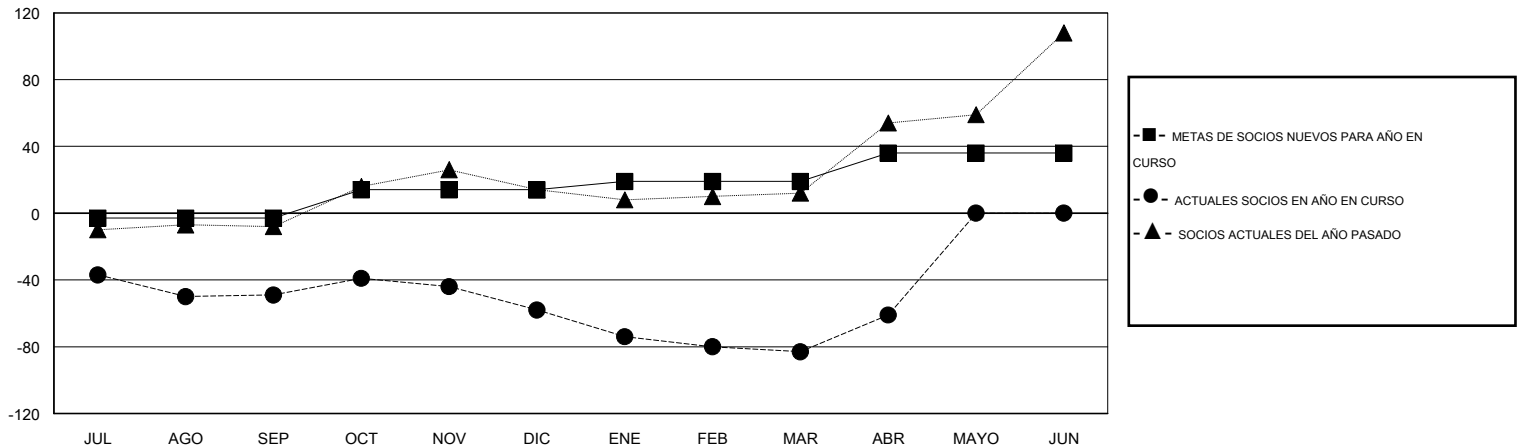

MONTHLY MEMBERSHIP PROGRESS REPORT

District S 2

Results as of: 4/30/2014

GMT: Pedro Marrello

UBICACIÓN BOLIVIA

GMT DE AE 3

Clubes					socios				
RESULTADOS DE 2013-2014					RESULTADOS DE 2013-2014				
TRIMESTRE	META DE CLUBES NUEVOS	ACTUALES NUEVOS CLUBES	BAJAS ACTUALES DE CLUBES	ACTUAL GANANCIA/ PÉRDIDA NETA	TRIMESTRE	META DE SOCIOS NUEVOS	ACTUALES SOCIOS AÑADIDOS	BAJAS ACTUALES DE SOCIOS	ACTUAL GANANCIA/ PÉRDIDA NETA
JUL/AGO/SEP	0	0	0	0	JUL/AGO/SEP	-3	29	78	-49
OCT/NOV/DIC	1	0	0	0	OCT/NOV/DIC	17	29	38	-9
ENE/FEB/MAR	0	0	0	0	ENE/FEB/MAR	5	5	30	-25
ABR/MAYO/JUN	1	0	0	0	ABR/MAYO/JUN	17	25	3	22

METAS Y CIFRA ACUMULATIVA DE CLUBES NUEVOS

METAS Y CIFRA ACUMULATIVA DE SOCIOS

CLUBES DADOS DE BAJA: 0	14 CLUBS OF 41 AÑADIERON 1 O MÁS SOCIOS NUEVOS	DISTRIBUCIÓN POR SEXO
		MASCULINO 521 (63.00%)
		FEMENINO 306 (37.00%)
SOCIOS DADOS DE BAJA	CLIC AQUÍ PARA DATOS DE SALUD DE CLUB	SOCIOS EN UNIDAD FAMILIAR 228
FALLECIDOS 2		CABEZA DE FAMILIA 92
CLUB CANCELADO 0		NO ES CABEZA DE FAMILIA 136
OTRO 147		
TOTAL 149		